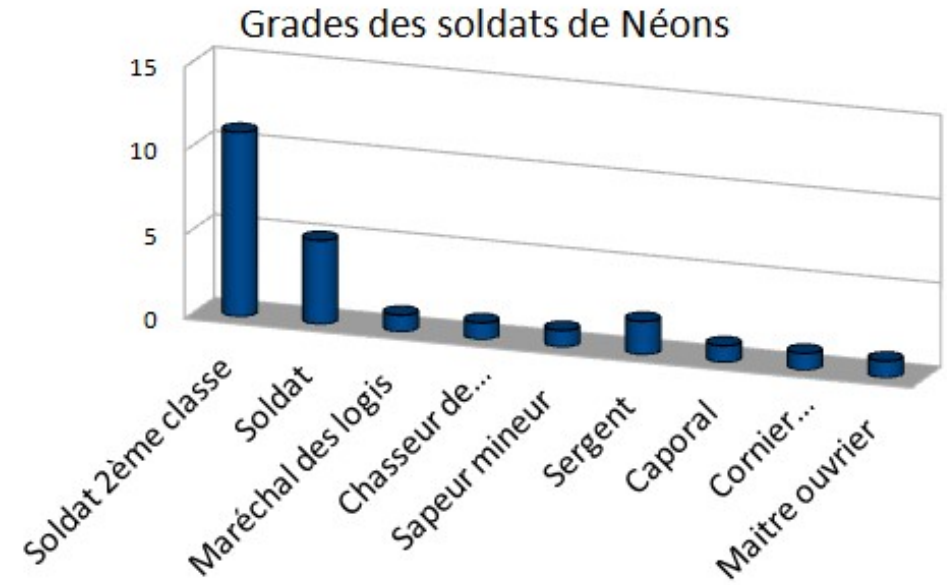

Les poilus de Néons-Sur-Creuse

24 poilus morts au combat

Grade

Grade	Effectifs	Pourcentages
Soldat 2ème classe	11	46
Soldat	5	21
Maréchal des logis	1	4
Chasseur de 2ème classe	1	4
Sapeur mineur	1	4
Sergent	2	8
Caporal	1	4
Cornier conducteur	1	4
Maitre ouvrier	1	4

Année de mort

Les soldats avaient en moyenne 29,9 ans environ lorsqu'ils sont décédés.

Et malheureusement, la moitié d'entre eux sont morts avant l'âge de 30 ans.