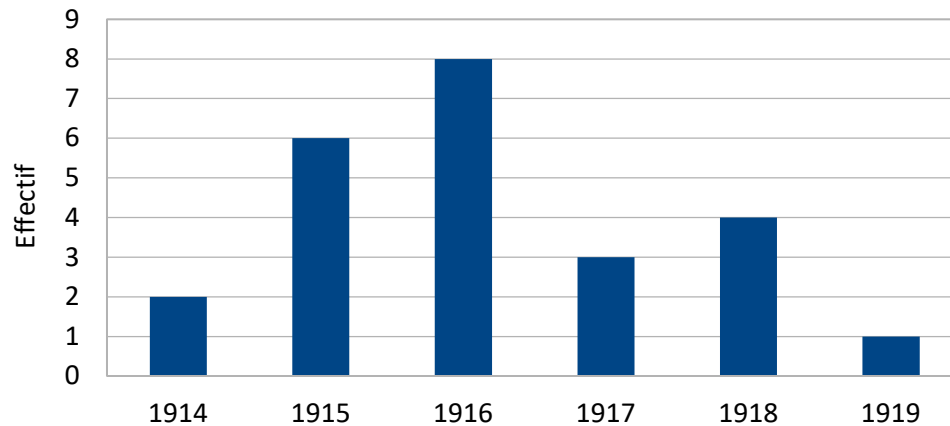

Les poilus de Néons-Sur-Creuse

24 poilus morts au combat

Grade

Grade	Effectifs	Pourcentages
Soldat 2ème classe	11	46
Soldat	5	21
Maréchal des logis	1	4
Chasseur de 2ème classe	1	4
Sapeur mineur	1	4
Sergent	2	8
Caporal	1	4
Cornier conducteur	1	4
Maitre ouvrier	1	4

Année de mort

Les soldats avaient en moyenne 29,9 ans environ lorsqu'ils sont décédés.

Et malheureusement, la moitié d'entre eux sont morts avant l'âge de 30 ans.