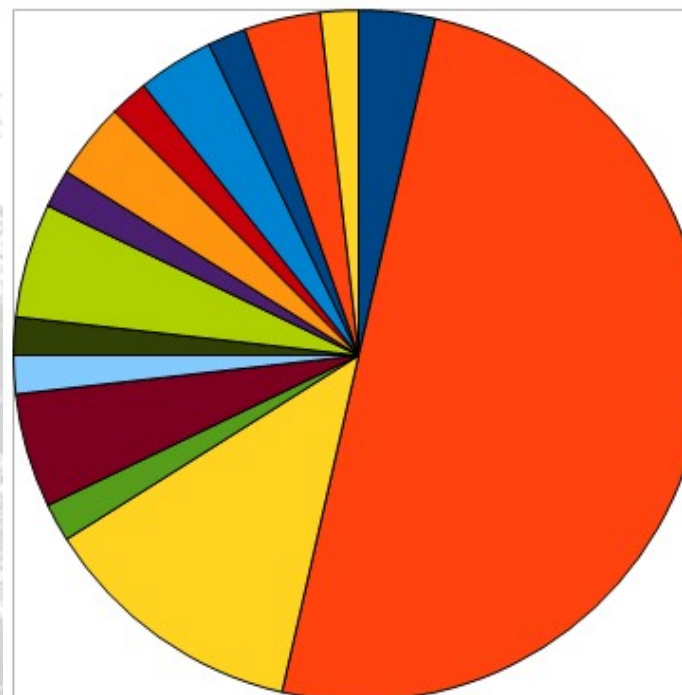

Les poilus de Tournon-Saint-Martin

56 poilus morts au combat

Grade

Grade	Effectif	Pourcentage
Soldat de 1er classe	2	4%
Soldat 2eme classe	28	50%
Soldat	7	13%
Ex-soldat	1	2%
Zouave de 2émé	3	5%
Sapeur mineur	1	2%
Sapeur	1	2%
Caporal	3	5%
Capitaine	1	2%
Ssergent	2	4%
Lieutenant	1	2%
Sous-lieutenant	2	4%
Trompette	1	2%
Chasseur	2	4%
Maréchal des Logis	1	2%

- Soldat de 1er classe
- Soldat 2eme classe
- Soldat
- Ex-soldat
- Zouave de 2émé
- Sapeur mineur
- Sapeur
- caporal
- capitaine
- sergent
- lieutenant
- Sous-lieutenant

Les soldats avaient en moyenne 29 ans lorsqu'ils sont décédés.
Et malheureusement, la moitié d'entre eux sont morts avant l'âge de 29 ans.